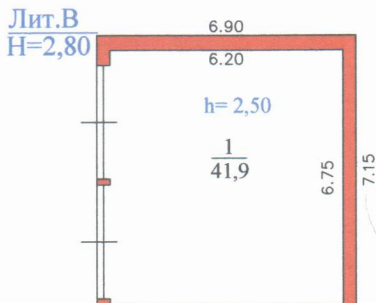

# Поэтажный план

Строение под литером В  
находящегося в гор Кемерово по ул Коммунистическая  
№ 109 уч. № \_\_\_\_\_ кв № \_\_\_\_\_ район Центральный

Масштаб 1:200

этаж № 1

Дата	Государственное предприятие Кемеровской области "Центр технической инвентаризации Кемеровской области"	
21.06.07	Составил	Михайлова
28.06.07	Проверил	Велл-