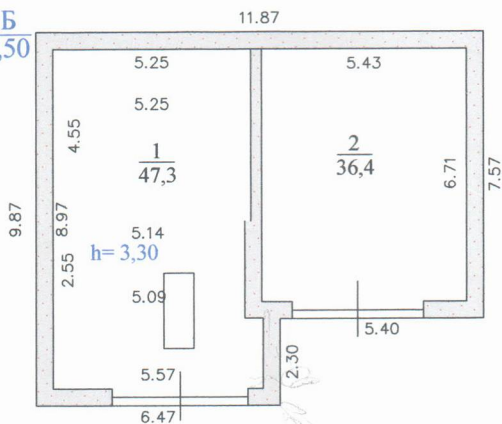

# Поэтажный план

строение под литером Б

находящегося в гор Кемерово по ул Коммунистическая

№ 109 уч. № \_\_\_\_\_ кв № \_\_\_\_\_ район Центральный

Масштаб 1:200

этаж № 1

Лит.Б  
H=3,50

Дата	Государственное предприятие Кемеровской области "Центр технической инвентаризации Кемеровской области"	
21.06.04	Составил	Михайлова
28.06.04	Проверил	Вил-