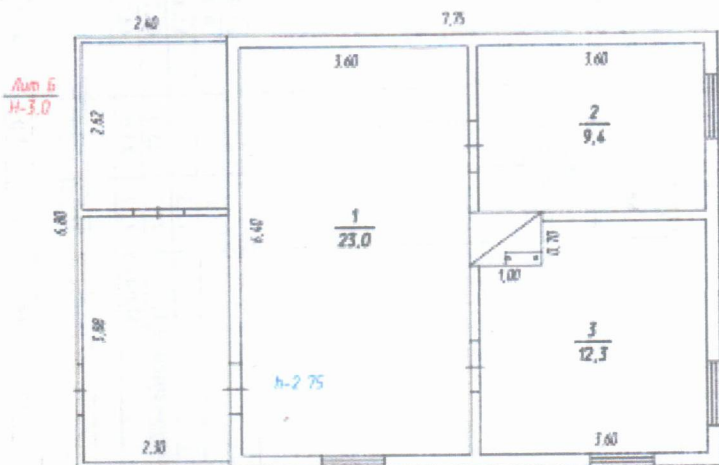

ПОЭТАЖНЫЙ ПЛАН

Управление Роснедвижимости
 по Кемеровской области
 Территориальный отдел № 16
 (Тяжинский район)
 Сведения об объекте учета внесены в ЕГРОКС
 "08" сентября 2008 г.
Степан Владимирович Голубовский
 (ФИО руководителя/уполномоченного лица)
 Подпись